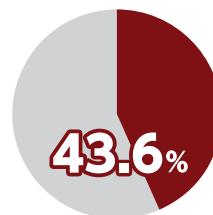

JASIS 幕張 展示会

Webとリアル(展示&セミナー)、選べるJASIS

全国のお客様とのコンタクトポイントを時間・場所・コンテンツで幅広く展開

注目分野のセミナーで集客力を高めます。

出展各社が最先端技術を中心にプレゼンを行う新技術説明会(約300テーマ)は、コロナ禍でも延べ約5,900名の聴講がありました。日本薬局方セミナー、ライフサイエンス、エネルギー分野やラボ内外のDX*/自動化テーマの増強など、幅広いユーザーを集める様々なセミナーを予定しています。

※デジタルトランスフォーメーション

JASIS来場者の約半数は新規来場者です。

ビギナーやアカデミアの来場も増えています。原理・基礎から分析データの応用までをテーマにした最新情報を提供するセミナーなどで新規来場者を集客します。

来場者の
40%以上が
ユーザー。

2020年度データより

購入権を持つ方が毎年多数来場されます。

JASIS来場者のうち、約半数は製品・装置導入に関して決定、助言ができる立場の方が来場。分析・科学機器をオペレートしているリアルユーザーも含めると8割を超え、会期中は様々なニーズが集まる一大プラットフォームが形成されます。