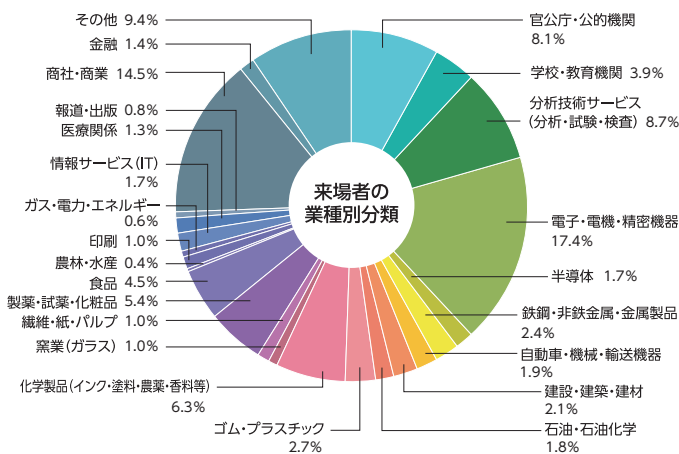

JASIS 2021 概要

名称	JASIS 2021 (旧名称: 分析展/科学機器展)
主催	一般社団法人 日本分析機器工業会 / 一般社団法人 日本科学機器協会
後援(予定)	経済産業省、文部科学省、環境省、(公社)日本分析化学会、(公社)日本化学会、米国大使館商務部、日本貿易振興機構(ジェトロ)、(国研)科学技術振興機構、(国研)産業技術総合研究所、(国研)理化学研究所 他
会期	2021年11月8日(月)～11月10日(水)3日間 10:00～17:00 (WebExpo会期: 2021年9月～2022年3月)
会場	幕張メッセ・国際展示場 〒261-0023 千葉県千葉市美浜区中瀬2-1 https://www.m-messe.co.jp (WebExpo会場: JASISメンバー専用Webサイト(登録無料。会員数約9万人))
規模	募集出展小間枠: 900 小間
入場料	無料

来場者業種